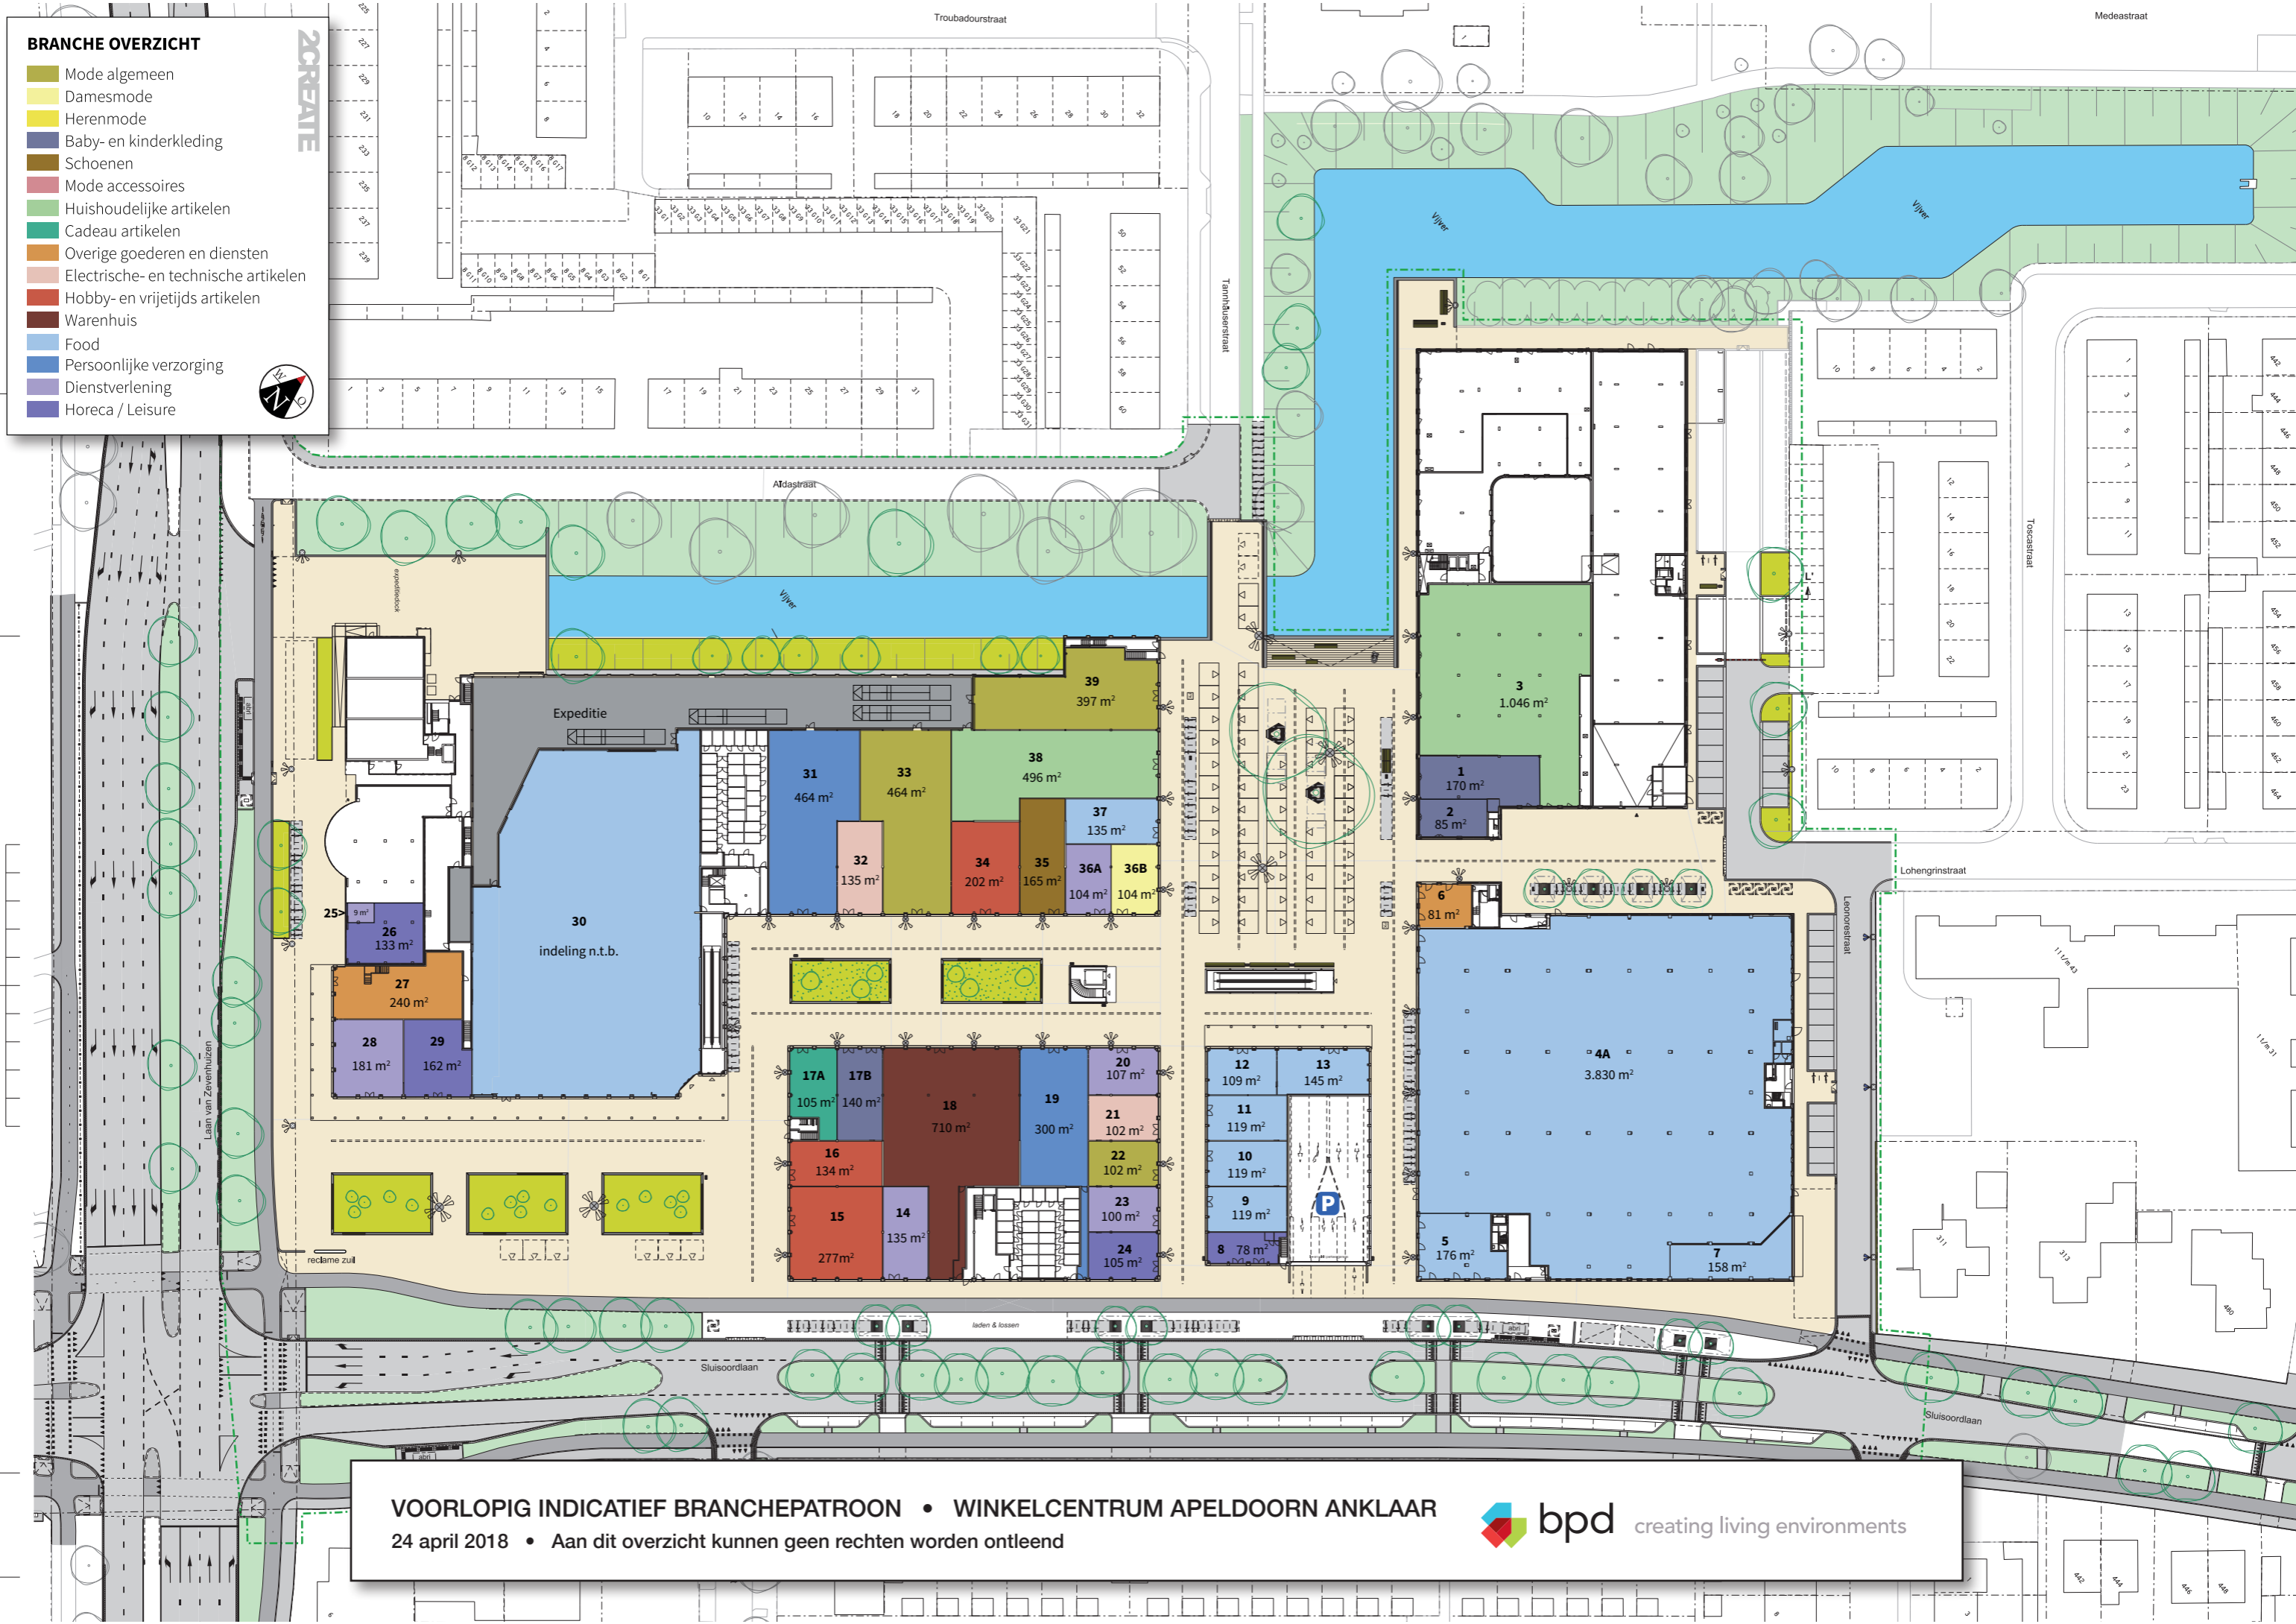

BRANCHE OVERZICHT

- Mode algemeen
- Damesmode
- Herenmode
- Baby- en kinderkleding
- Schoenen
- Mode accessoires
- Huishoudelijke artikelen
- Cadeau artikelen
- Overige goederen en diensten
- Elektrische- en technische artikelen
- Hobby- en vrijetijds artikelen
- Warenhuis
- Food
- Persoonlijke verzorging
- Dienstverlening
- Horeca / Leisure

ZCREATE

VOORLOPIG INDICATIEF BRANCHEPATTERN • WINKELCENTRUM APeldoorn ANKLAAR
 24 april 2018 • Aan dit overzicht kunnen geen rechten worden ontleend