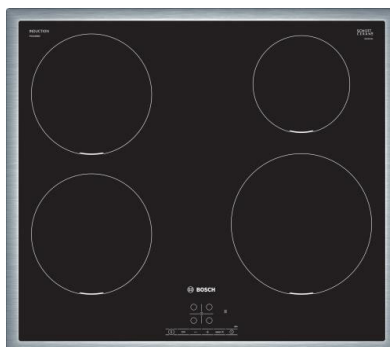

Deze **apparaten** zijn opgenomen in de prijs van de **keukenaanbieding**:

Inductiekookplaat
Tiptoets bediening
Timer
Power functie