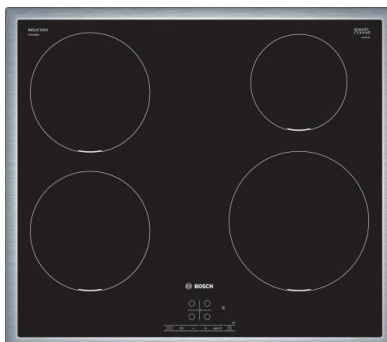

Deze **apparaten** zijn opgenomen in de prijs van de **keukenaanbieding**:

Inductiekookplaat
Tiptoets bediening
Timer
PowerBoost functie

Schouwkap
Druktoets bediening
Recirculatie
LED verlichting

Multifunctionele oven
Inhoud 44 liter
Diverse kookfuncties
Crisp functie
Snel verwarmen